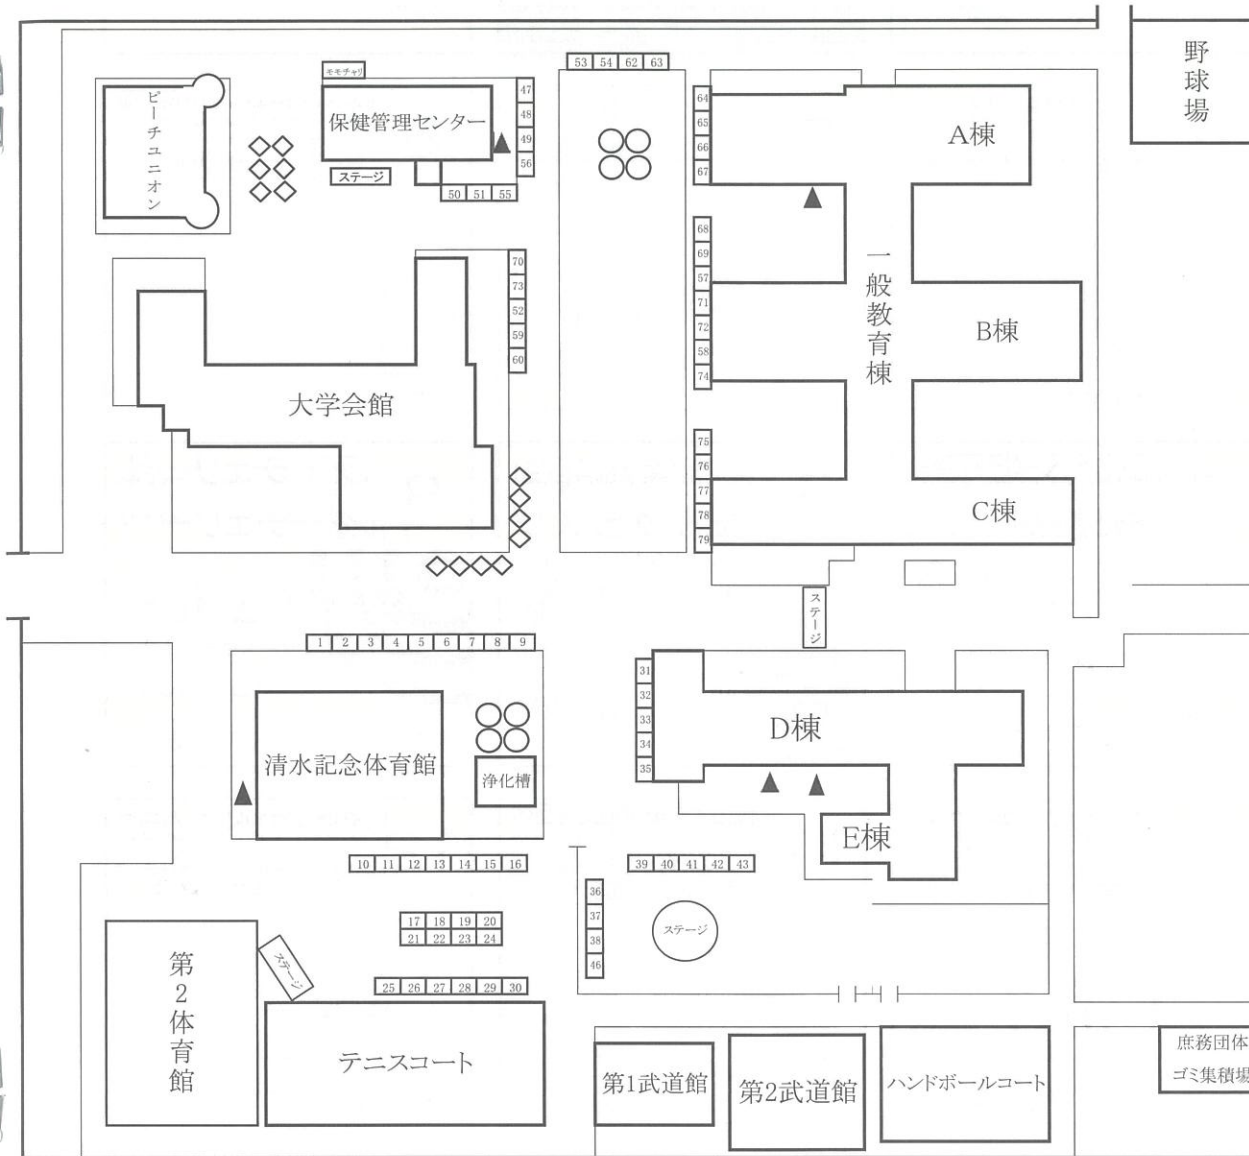

模擬店マップ

Alphabet

- 49 ACE
- 16 AILES
- 60 Air
- 5 Aperitif
- 33 A.T.T
- 19 B.B.B
- 15 brucke heim
- 57 B.V.C
- 20 DS部
- 51 E・S・S
- 42 EDGE
- 34 eve
- 73 F.S.C
- 59 Galaxy Summer
- A GB's Cafe okayama
- 43 Going
- 23 HoRNet
- C iroha大福
- 41 joNG's
- 32 OSD
- 47 PUG
- 17 Rakutanバンド
- 36 REEF
- 21 Roten
- 39 RSS
- 54 SEED
- 40 SPLASH
- 66 STARK
- 72 SVC

あ行

- 37 アイスホッケー部
- 9 アーチェリー部
- 77 岡山大学アウトドアスポーツ同好会
- 50 応援団総部
- 37 岡硬
- 31 岡大軟庭愛好会
- 22 岡山うらじゃ連 旭
- 74 岡山うらじゃ連 楽鬼
- 75 岡山うらじゃ連 蓮雲
- 67 岡山大学映画研究部
- 70 岡山大学起業部
- 3 岡山大学生協学生委員会C.C.C!
- 11 岡山大学被災地支援団体
  おかやまバトン

か行

- 30 かんざし
- 48 ギターアンサンブル部
- 12 ギターマンドリンクラブ
- 6 キャンパスマガジンNUTS編集部
- 68 教育学専修
- 55 教育学部地域教育専修6期生
- 79 クローバー
- 1 ケイピングクラブ
- 28 剣道部

さ行

- 78 サイクリング部
- 38 在日インドネシア留学生協会岡山支部
- 2 児童文化部
- 76 島根からの使者・あの
  マスコットキャラクターも…にゃー!
- 29 柔道部
- 26 手芸サークルCotton
- 35 準硬式野球部
- 27 ショータイム
- ～まるで二刀流 チュロス&ポテト～
- 56 水泳部

た行

- 4 卓球部
- 18 探検部
- 71 男子ラクロス部
- 69 チームApollon
- 7 津島写真部
- 10 テコンドー部ARTs
- 53 天文部

な行

- B 西海岸

模擬店紹介の見方

場所 番号	サークル・団体名
	模擬店名
	PR

＼ No.1店舗を決める / バザーランキング

右のQRコードから投票

投票は「ごちそう」

模擬店

は行

- 62 バドミントサークルぼっぼ
- 13 ビリベル
- 24 文芸ペンクラブ
- 58 ボクシング部

ま行

- 63 満月BAR
- 64 みゆき

や行

- 8 葉友組

ら行

- 65 ライス
- 46 陸上競技部

大学祭HP